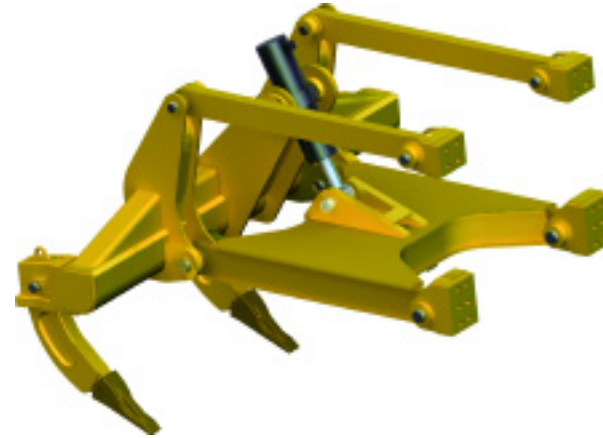

Rozrývacie zariadenia

typové označenie : Rippe 14H, 14G, D5M, D6M, D6R, D6H, D8R...

Rozrývacie zariadenia pre Dozery a Gradre Cat sa používajú ako dodatočná výbava týchto strojov, ktorá umožňuje rozšírenie ich pôsobnosti. Rozsah dodávky zahŕňa kompletne zariadenie vrátane zubov, upevňovacích častí a hydraulického príslušenstva.

Rozrývacie zariadenie pre kolesový Grader CAT 14H

Rozrývacie zariadenie pre pásový dozer CAT D6R

Rozrývacie zariadenie pre pásový dozer CAT D8R