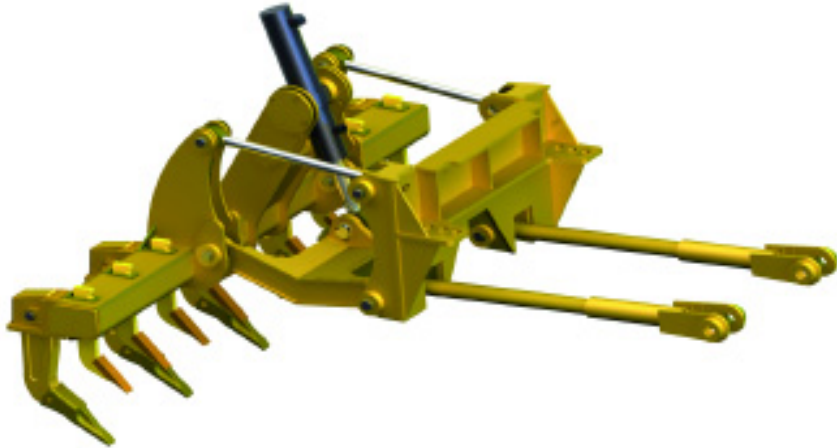

Rozrývacie zariadenia

typové označenie : Rippe 14H, 14G, D5M, D6M, D6R, D6H, D8R...

Rozrývacie zariadenia pre Dozery a Gradre Cat sa používajú ako dodatočná výbava týchto strojov, ktorá umožňuje rozšírenie ich pôsobnosti. Rozsah dodávky zahŕňa kompletne zariadenie vrátane zubov, upevňovacích častí a hydraulického príslušenstva.

Rozrývacie zariadenie pre kolesový Grader CAT 14H

Rozrývacie zariadenie pre pásový dozer CAT D6R

Rozrývacie zariadenie pre pásový dozer CAT D8R