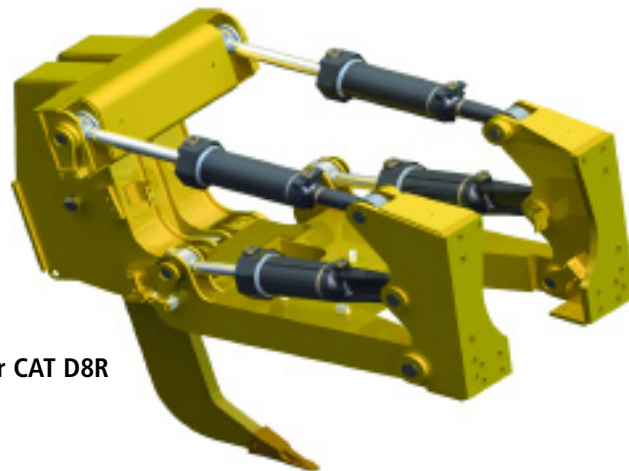

Rozrývacie zariadenia

typové označenie : Rippe 14H, 14G, D5M, D6M, D6R, D6H, D8R...

Rozrývacie zariadenia pre Dozery a Gradre Cat sa používajú ako dodatočná výbava týchto strojov, ktorá umožňuje rozšírenie ich pôsobnosti. Rozsah dodávky zahŕňa kompletne zariadenie vrátane zubov, upevňovacích častí a hydraulického príslušenstva.

Rozrývacie zariadenie pre kolesový Grader CAT 14H

Rozrývacie zariadenie pre pásový dozer CAT D6R

Rozrývacie zariadenie pre pásový dozer CAT D8R